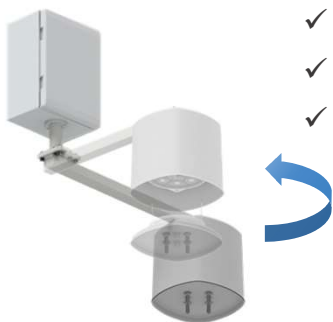

LuxLift TURN – Zdvihák s otočným ramenom

- Svietidlo pre LuxLift Light 12
- Osvetlenie je vyklopené z oblasti ohrozenia vysokým napätím
- Spúšťanie pomocou elektricky nevodivého lana z vysokoúčinných vlákien

	LUXLIFT TURN
Krátky názov	LL-TURN-12
Smer otáčania	voliteľne v smere alebo proti smeru hodinových ručičiek
Uhol natočenia	45° / 90° / 135° / 180°
Dĺžka ramena	75 alebo 100 cm
Zdvíhanie závažia	do 12 kg
Zníženie vzdialenosti	0 – 20 m
Lano na zavesenie nákladu	2-bodové zavesenie bremena odolné proti skrúteniu, high-tech vláknový materiál
Prevádzkový režim	káblové pripojenie alebo prostredníctvom aplikácie v tablete
Kategória ochrany	IP64
Trieda ochrany	I alebo II
Rozsah teplôt	-15 °C do +60 °C
Čistá hmotnosť	42 kg (s dĺžkou ramena 100 cm)
Napájanie motora/svetla	100-264 V / 50-60 Hz
Ďalšie informácie o výťahu	Pozrite si produktový list LuxLift Light
Príslušenstvo	Držiaky pre montáž na stĺp s plynulým nastavením sklonu, dodatočná dĺžka kábla

- ✓ Na údržbu osvetlenia nie je potrebné žiadne vozidlo koľajovej veže
- ✓ Žiadna práca v oblasti ohrozenej vysokým napätím
- ✓ Zníženie rýchlosti namiesto uzavretia trate
- ✓ Bezpečné, rýchle, nákladovo efektívne

Spoločnosť Luxlift HandelsmbH si vyhradzuje právo na zmeny technických údajov bez predchádzajúceho upozornenia. Spoločnosť Luxlift HandelsmbH nenesie žiadnu zodpovednosť za tlačové a typografické chyby. Z informácií uvedených v tomto technickom liste nemožno vyvodzovať žiadne nároky.