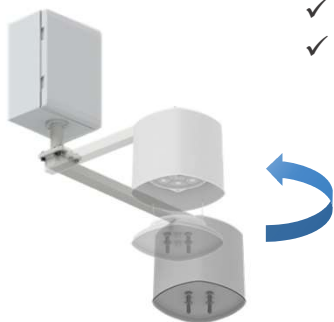

LuxLift TURN – Dizalica s rotirajućom rukom

- Svjetiljka za LuxLift Light 12
- Rasvjeta je nagnuta izvan opasnog područja visokog napona
- Spuštanje električno neprovodljivim visokoučinkovitim vlaknastim užetom

	LUXLIFT TURN
Kratko ime	LL-TURN-12
Smjer vrtnje	opcionalno u smjeru kazaljke na satu ili suprotno od kazaljke na satu
Kut rotacije	45° / 90° / 135° / 180°
Duljina ruke	75 ili 100 cm
Dizanje utega	do 12 kg
Smanjenje udaljenosti	0 – 20 m
Uže za vješanje tereta	Ovjes tereta u 2 točke, otporan na torziju, visokotehnološki vlaknasti materijal
Način rada	žičanom vezom ili putem aplikacije na tabletu
Kategorija zaštite	IP64
Klasa zaštite	I ili II
Raspon temperature	-15 °C do +60 °C
Neto težina	42 kg (s duljinom ruke 100 cm)
Napajanje motora/svjetla	100-264 V / 50-60 Hz
Više informacija o liftu	Pogledajte proizvodni list LuxLift Light
Pribor	Nosači za montažu na stup s kontinuiranim podešavanjem nagiba, dodatna duljina kabela

- ✓ Nije potrebno vozilo gondole za održavanje rasvjete
- ✓ Nema rada u opasnom području visokog napona
- ✓ Smanjenje brzine umjesto zatvaranja tračnica
- ✓ Sigurno, brzo, isplativo

Luxlift HandelsgmbH zadržava pravo izmjene tehničkih podataka bez prethodne najave. Luxlift HandelsgmbH ne preuzima odgovornost za tiskarske i tipografske pogreške. Na temelju informacija sadržanih u ovom tehničkom listu ne mogu se iznositi nikakvi zahtjevi.