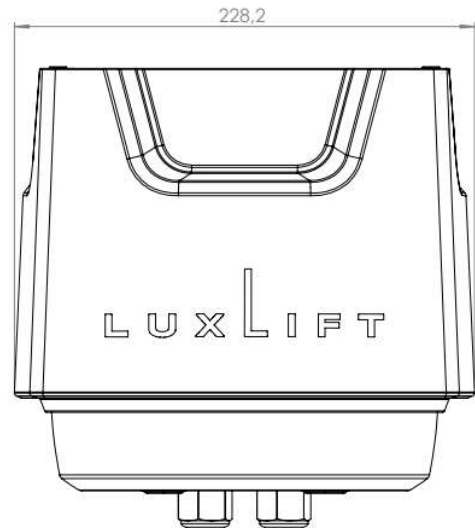

LUXLIFT LIGHT SERIE

Abmessungen

LUXLIFT LIGHT SERIES

Dimensions

LUXLIFT LIGHT

Dimenzije

Luxlift HandelsgmbH zadržava pravo izmjene tehničkih podataka bez prethodne najave. Luxlift HandelsgmbH ne preuzima odgovornost za tipografske ili tiskarske pogreške. Iz informacija u ovom tehničkom listu ne mogu se izvoditi nikakvi zahtjevi.