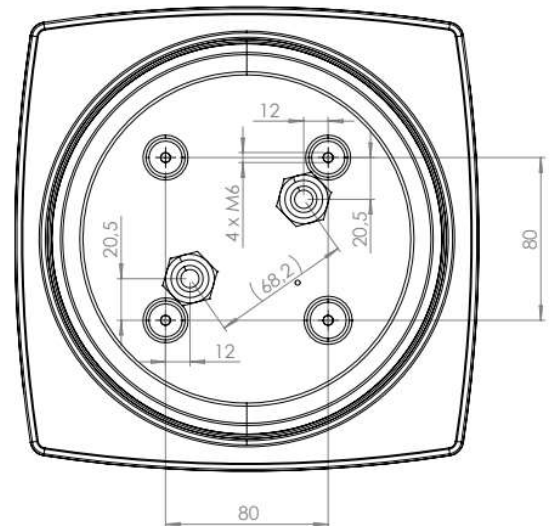

LUXLIFT LIGHT SERIE

Abmessungen

LUXLIFT LIGHT SERIES

Dimensions

LUXLIFT LIGHT

Dimenzije

Luxlift HandelsgmbH zadržava pravo izmjene tehničkih podataka bez prethodne najave. Luxlift HandelsgmbH ne preuzima odgovornost za tipografske ili tiskarske pogreške. Iz informacija u ovom tehničkom listu ne mogu se izvoditi nikakvi zahtjevi.