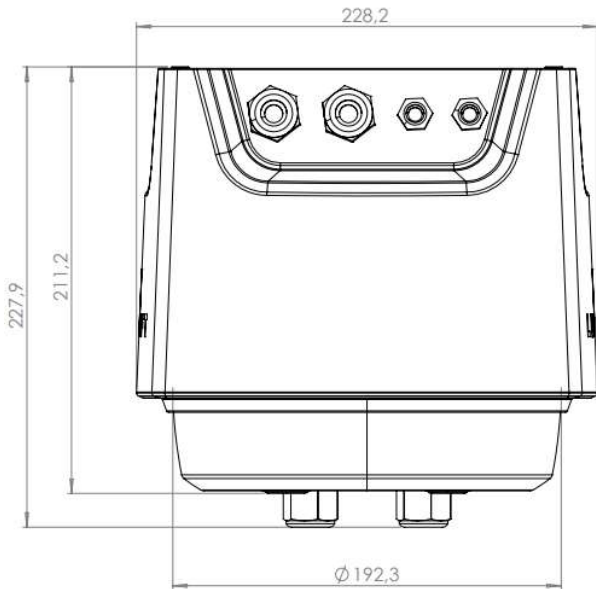

LUXLIFT LIGHT SERIE

Abmessungen

LUXLIFT LIGHT SERIES

Dimensions

LUXLIFT LIGHT

Dimenzije

Luxlift HandelsgmbH zadržava pravo izmjene tehničkih podataka bez prethodne najave. Luxlift HandelsgmbH ne preuzima odgovornost za tipografske ili tiskarske pogreške. Iz informacija u ovom tehničkom listu ne mogu se izvoditi nikakvi zahtjevi.