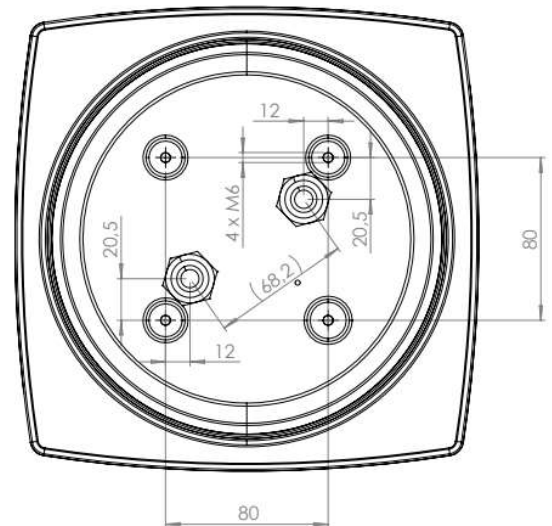

LUXLIFT LIGHT SERIE

Abmessungen

LUXLIFT LIGHT SERIES

Dimensions

LUXLIFT LIGHT

Dimenzije

Luxlift HandelsgmbH zadržava pravo izmjene tehničkih podataka bez prethodne najave. Luxlift HandelsgmbH ne preuzima odgovornost za tipografske ili tiskarske pogreške. Iz informacija u ovom tehničkom listu ne mogu se izvoditi nikakvi zahtjevi.